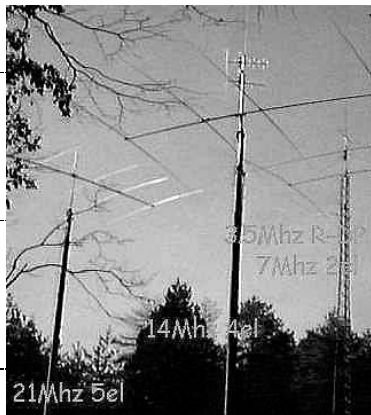

JH4UTP 開局40周年

1997	きゅうあ〜る強すぎ という批判に応じて クラブ対抗から撤退
1998	JH4WBY groupに誘われ ALL JA CM2で優勝 20年に渡るお楽しみのはじまりです
1999	JH4WBY XM2 優勝
2000	JH4WBY XM2 優勝
2001	このころ から WBY シャックのメンテナンスに本格的には まっています CMA 優勝
2002	シングルオペでトグル SW の S02R BOX を使いはじめました JH4UTP CM2 優勝
2003	40m3el 上げたり STACK MATCH や SIXPAK を買ったりと買物が増えはじめます JH4WBY CMA 優勝
2004	JH4WBY XMA 優勝 JH4NMT らに誘われ 8N4HQ で IARU 参加 80CW, 40PH, 10CW
2005	JH4WBY CMA 優勝 8N4HQ 40CW, 10CW
2006	JARTS で初 RTTY JH4WBY CMA 優勝 8N4HQ 80PH, 40PH, 10PH